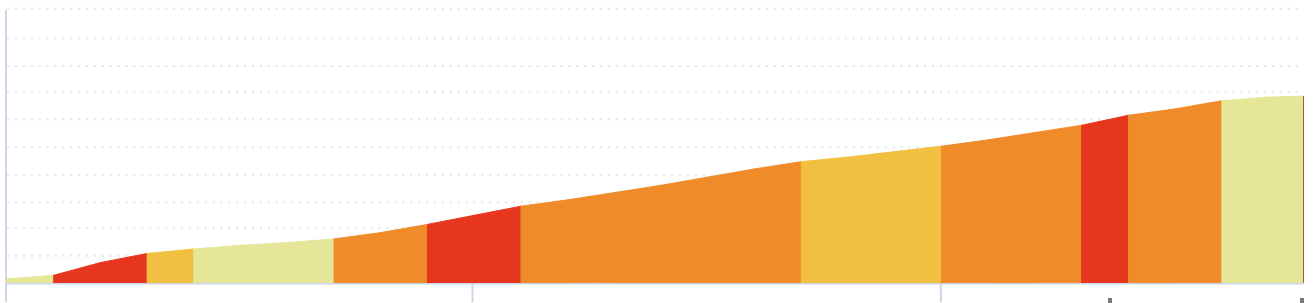

# # 12520012 | Ciclismo - Strada | CRONOSCALATA TIOLA 10 COLLI

2021

Ruseghino -> Tiola

2.775 km ↑ 201 m ↓ 0 m ▲ 205 m ▲ 406 m

205m 406m 201m 0m

200 m

Leaflet | Maps © Thunderforest thunderforest.com - Data © OpenStreetMap contributors