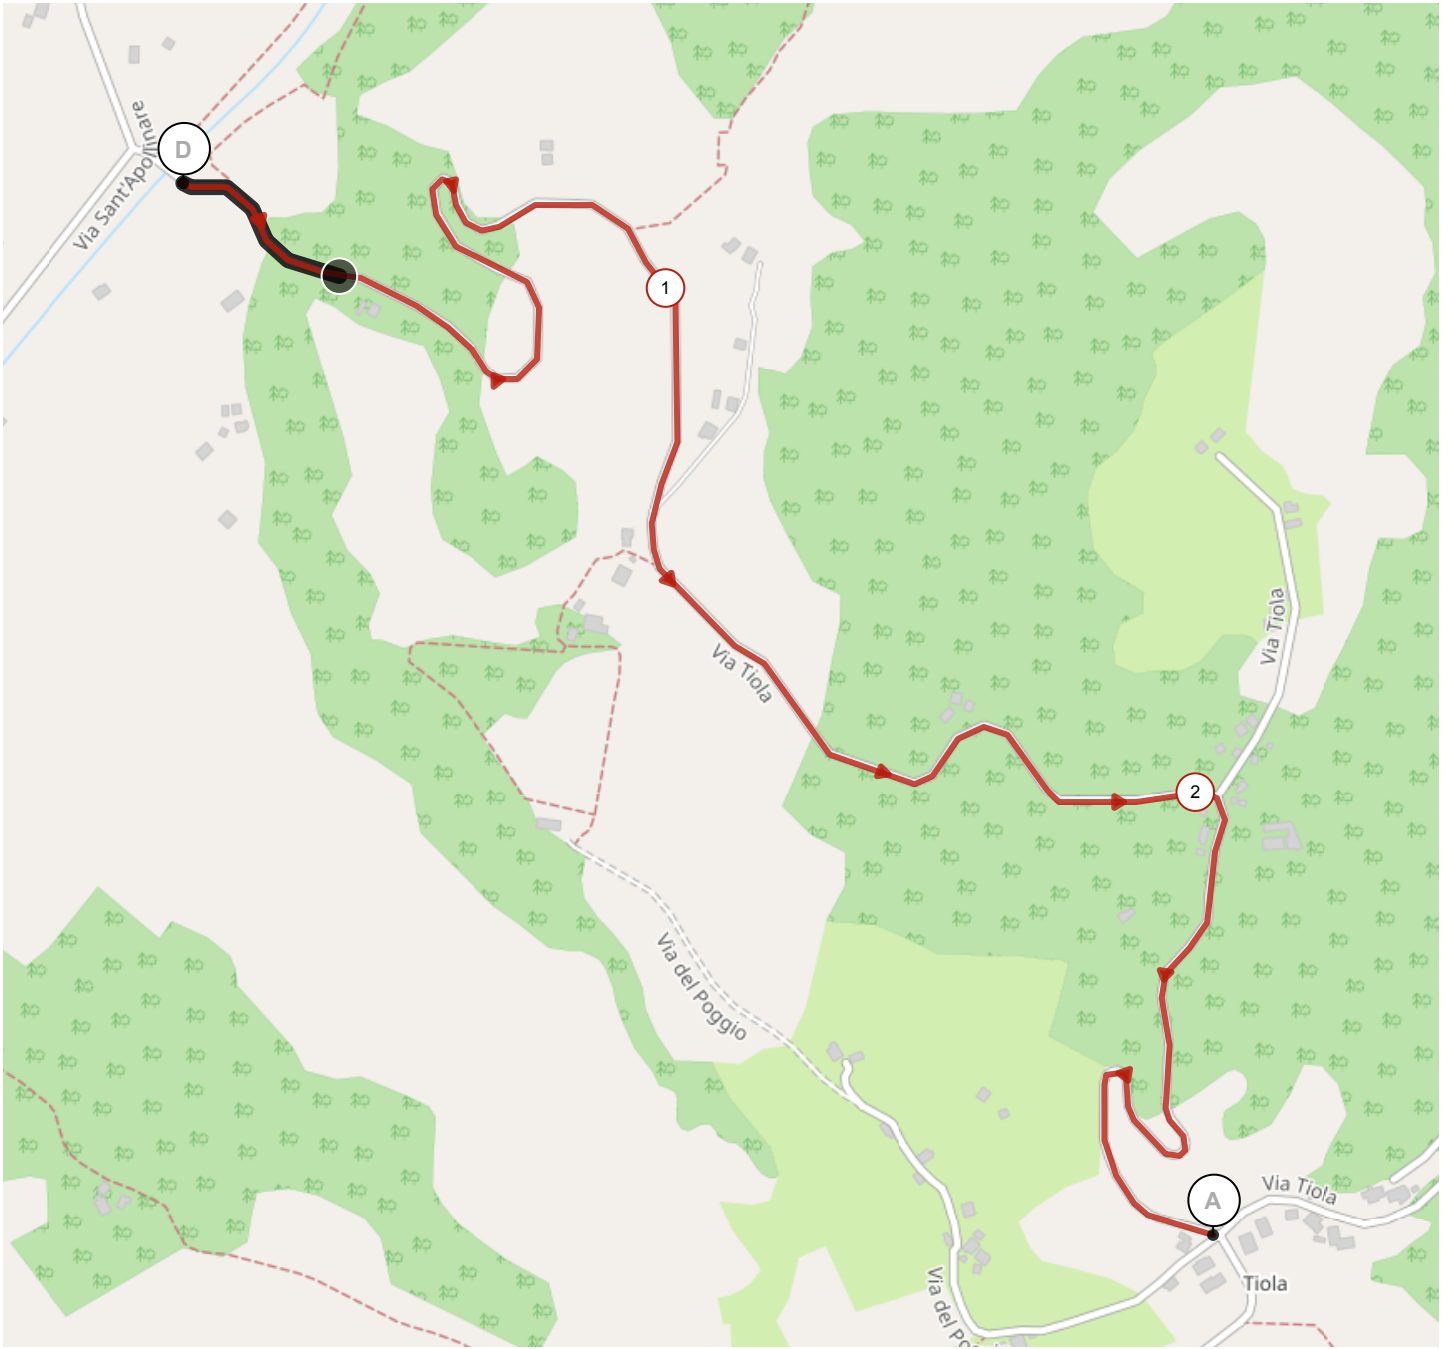

# # 12520012 | Ciclismo - Strada | CRONOSCALATA TIOLA 10 COLLI

2021

Ruseghino -> Tiola

2.775 km ↑ 201 m ↓ 0 m ▲ 205 m ▲ 406 m

205m 406m 201m 0m

200 m

Leaflet | Maps © Thunderforest thunderforest.com - Data © OpenStreetMap contributors

Il diritto di riproduzione è riservato unicamente ad un utilizzo personale e privato (no uso commerciale). Quando si pratica la vostra attività, rispettate le proprietà e le strade private.

© 2021 Openrunner